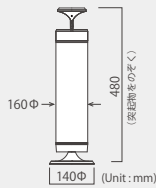

TS500 パッシブスピーカー仕様(片側あたり)

使用ユニット	8cm フェーズプラグ付 竹繊維コンポジットコーン
インピーダンス	8Ω
標準入力	12W
最大入力	25W
出力音圧	86dB/W/m
周波数特性	50Hz～22000Hz
エンクロージャ	多重共鳴管式
質量	2.5kg以下(1本あたり)

希望小売価格(税込)：¥64,890- (2本1組)