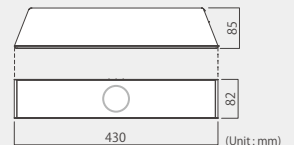

製品についての情報はEgrettaのホームページをご覧ください。www.egretta.jp

Oasa Electronics Co.,Ltd (オオアサ電子株式会社)

e-mail: info@egretta.jp

本社ショールーム、東京オフィスにて本カタログ掲載商品を試聴することができます。試聴を希望される場合は、各ショールームまで事前予約を行ってください。

■本社ショールーム
〒731-2104
広島県山県郡北広島町大朝4767-2
TEL:0826-82-7066

■東京オフィス
〒105-0004
東京都港区新橋6丁目4番7号浜口ビル1F
TEL:03-6435-6481

お客様窓口

オオアサ電子株式会社 住所: 〒731-2104 広島県山県郡北広島町大朝3817-10

Egretta サイトお問い合わせフォーム

http://www.egretta.jp/inquiry

Egretta サポートセンター

■TEL:0826-82-7066 ■FAX:0826-82-7066

■受付時間: 10:00～12:00/13:00～17:00(土、日および弊社休業日は除く)

■e-mail: info@egretta.jp

- ●製品を正しくお使いいただくためにご使用前には必ず「取扱説明書」をよくお読みください。
- ●水、湿気、ほこり、油煙等の多い場所に設置しないでください。火災、感電、故障の原因となることがあります。
- ●本機の上に重いものや外枠からはみ出るような大きいものを置かないでください。バランスが崩れて倒れたり、落下してけがの原因となることがあります。
- ●商品には保証書を添付しております。ご購入の際は必ず保証書をお受け取りいただき保存してください。

製品の仕様は改良のため予告なく変更することがあります。

本カタログの写真および解説図イメージですので、印刷の都合上、実際の商品の色や形状とは異なる場合があります。予めご了承ください。