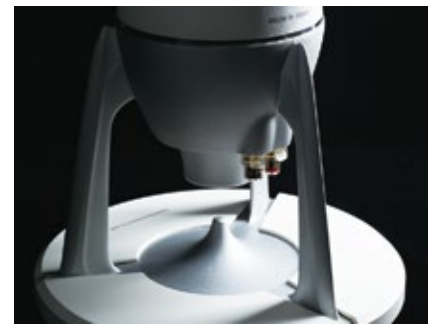

Egretta

AR43

Wi-Fi、Airplayのハイレゾ音源入力対応、
簡単接続で高音質を再生できるシステムを
ワンボックスに。

Hi-res network speaker

Delivering Quality Sound

Omni directional bass-reflex tower speaker
Integrated pre-main amplifier

TS 1000/TA1000

部屋を包み込む 360° の自然な音の広がり。
密度ある音波が、
鮮明な音像を空間に再現します。

TS1000

無指向性バスレフ・タワー型スピーカー

TS1000の音作りは自然界の鈴虫の音をコンセプトとしています。極小の音圧である鈴虫の音は、離れた距離でも鮮明に聞こえます。TS1000はその独特な音質を追求し、自然な音源に近い再生音を実現しています。

Omni directional bass-reflex tower speaker

360°の指向性と優れた音響再現性、自然な音を効率良く聴取させる形