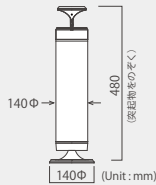

iPod / iPhone / iTunes は、米国および他の諸国で登録された Apple Inc. の商標です。

Windows Media Player は米国 Microsoft 社の商標です。

TOSLINK は東芝半導体の商標です。

S/PDIF は SONY および Philips 社の商標です。

TA1000 仕様

定格出力	20W + 20W (8Ω負荷時)
周波数特性	15Hz～22000Hz (-3dB減衰時)
クラスD変調周波数	200KHz～300KHz
クラスD変調出力・波形	BTL出力方式・3値出力モード
クラスD変換効率	92% (Typ.)
全高調歪率(THD)	0.11%以下(8Ω負荷・1KHz・10W出力時)
S/N比	102dB以上(THD+N<1%・1KHz・ゲイン20dB時)
入出力ゲイン	最大32dB
バス・イコライジング・プレゼンス	f_c=150Hz・プレゼンスゲイン=0dB～+18dB
アナログ入力端子	アンバランスRCAステレオ・2系統
デジタル入力端子	S/PDIF(光)1系統・USB(有線/無線)各1系統
S/PDIF入力端子	TOSLINK・最大96KHz/24bit対応
USB入力端子(有線接続)	USB Full Speed・最大48KHz/16bit対応
USB入力端子(無線接続)	別売オプション・最大48KHz/16bit対応
EMI放射	アルミニウム筐体のため測定限界以下
電源入力	AC100V～AC240V・50/60Hz
電源コード	3P ACインレット型(取り外し可能)
消費電力	40W以下(最大出力時)
質量	4.0kg以下(付属ACコード込み)

希望小売価格(税込)：¥157,500- (1台)