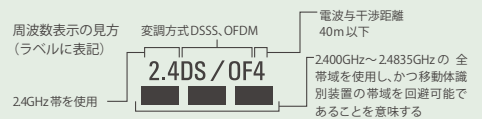

高音質なハイレゾリューション音源 対応スピーカー

192kHz/24bit対応のUSB入力、スタジオマスターレベルのハイレゾ音源入力に対応し、リアリティと臨場感のある豊かな音楽を手軽に楽しむことができます。

※AR43をワイヤレスでご使用になるには、Wi-Fi環境が必要です。

無線LANのご利用について

本機の無線LAN接続機能使用時は、2.4GHz帯域の電波を使用します。2.4GHz帯域を使用する機器がある場所では電波干渉を起こす場合があります。他の無線機器との電波干渉を防ぐため下記の内容を十分理解してご使用ください。

無線LAN機器使用上の注意事項

本製品が使用する周波数帯域では、電子レンジ等の産業・科学・医療用機器のほか、工場の製造ラインなどで使用されている移動体識別用の構内無線局(免許を要する無線局)や特定小電力無線局(免許を必要としない無線局)およびアマチュア無線局(免許を要する無線局)が運用されています。使用する前に近くで移動体識別用の構内無線局及び特定小電力無線局ならびにアマチュア無線局が運用されていないことを確認してください。万一、本製品から移動体識別用の構内無線局に対して有害な電波干渉の事例が発生した場合は、速やかに機器の使用を停止してください。