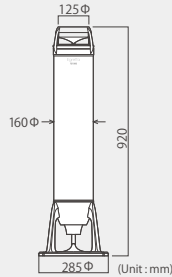

※特性改善の為に予告なく仕様内容を変更する場合があります。

TS1000 仕様

使用ユニット	13cm ポリプロピレン・スピーカー 無指向性放射型 トウイータ
入力インピーダンス	8Ω
最大入力パワー	50W
出力音圧レベル	87dB/m
周波数帯域	44Hz～25KHz
エンクロージャ形式	シリンダー型 バスレフ方式
質量	8kg (L・R計16kg)

希望小売価格(税込)：¥262,500- (2本1組)