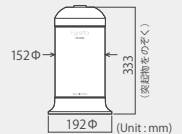

希望小売価格(税込)：¥157,500- (1台)

AR43 仕様

使用ユニット	7cm コーン型
最大出力	10W+10W (8Ω)
エンクロージャ	バスレフ式
入力	オーディオライン入力ミニジャック (光/同軸デジタル兼用)1系統 *同軸デジタル入力時は変換コネクタ(市販品)使用 ミニUSB2.0 (USB Audio 2.0) 1系統
無線LAN規格	IEEE802.11b/g
周波数帯域	2.4GHz帯
セキュリティー	WEP、WPA、WPA2
消費電力	20W以下
質量	1.7kg以下
付属品	赤外線リモコン 光デジタルケーブル USBケーブル